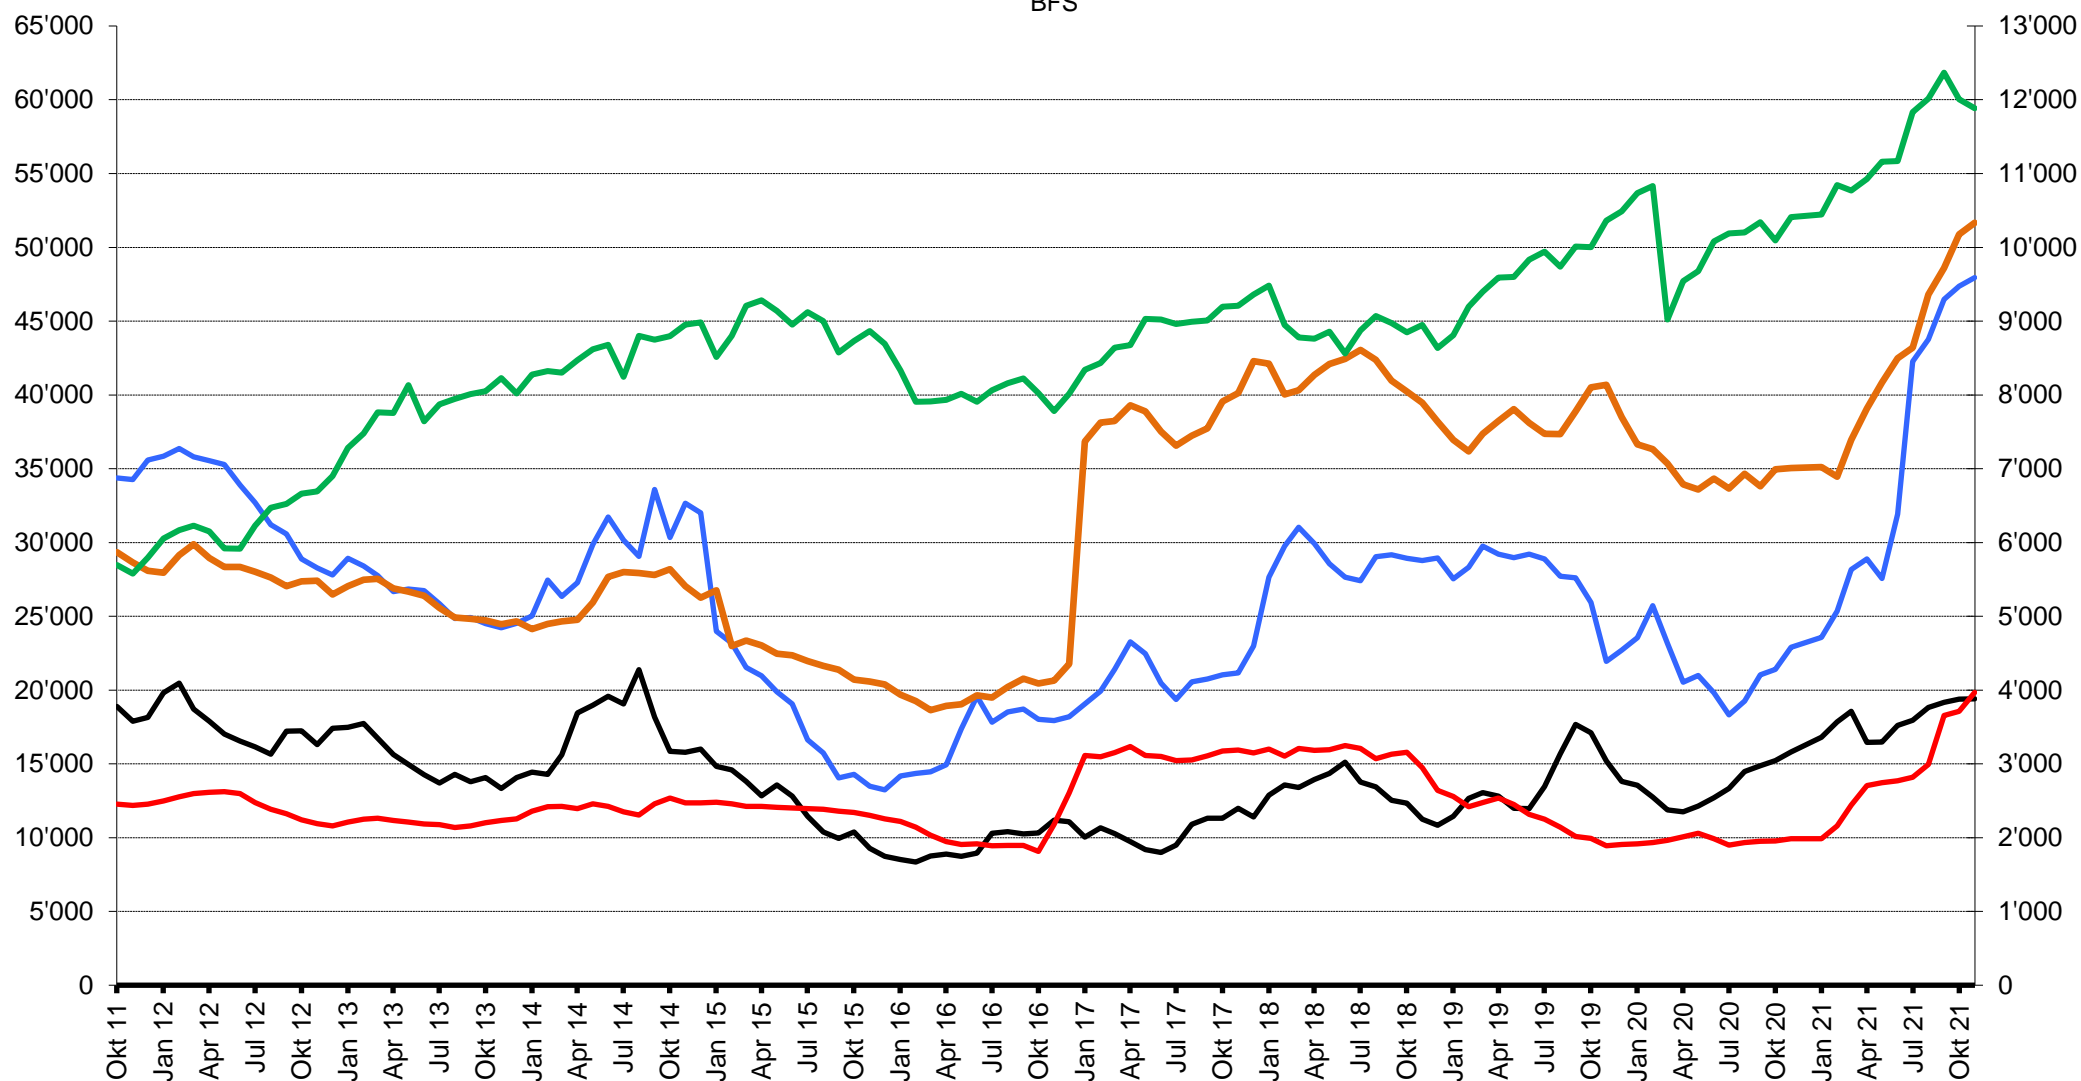

Preisentwicklung Rohstoffe (Monatsdurchschnitt) Développement de la matière première (moyenne mensuelle)

US\$/to
Nickel /Moly

US\$/to
Chrome /SMI

— NICKEL — MOLY — INDEXIERUNG
stainless steel, base
BFS — CHROME — SMI